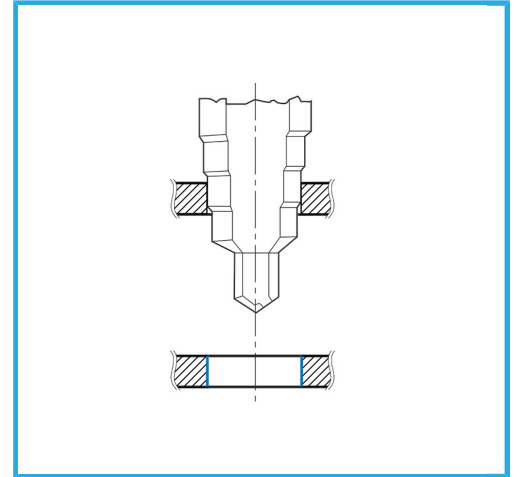

PARA CREAR Y AGRANDAR AGUJEROS EN CHAPA.

€78,10

Eje 6 - 8 - 10 mm  
Ø 4 - 12 - 6 - 20 - 6 - 30 mm  
Peso bruto 0,36 kg  
Codigo de barras 8012667253622

Colgante

HSS

TiN

3 Pcs