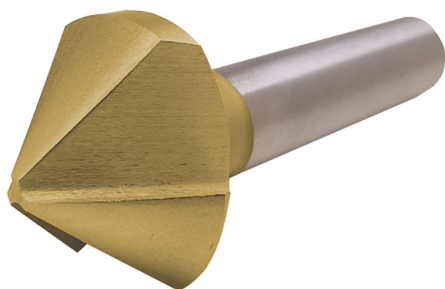

CON SPOGLIE RETTIFICATE E SCANALATURE RICAVATE DAL PIENO,
PER ESEGUIRE SVASATURE CONICHE SENZA VIBRAZIONI.

€10,70

Ø max	6,3 mm
Per Viti M	3
Gambo	Ø 5 mm
Peso lordo	0,01 kg
Codice EAN	8012667142209

Scatola

HSS

-

-

90°

Esterna

335C