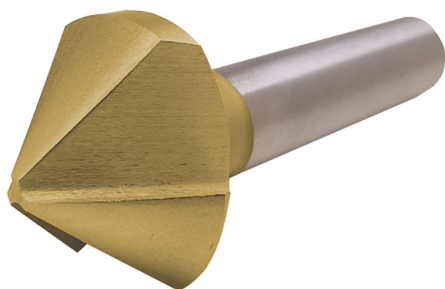

CON SPOGLIE RETTIFICATE E SCANALATURE RICAVATE DAL PIENO,
PER ESEGUIRE SVASATURE CONICHE SENZA VIBRAZIONI.

€12,60

| | |
|------------|---------------|
| Ø max | 10,4 mm |
| Per Viti M | 5 |
| Gambo | Ø 6 mm |
| Peso lordo | 0,01 kg |
| Codice EAN | 8012667142216 |

Scatola

HSS

-

-

90°

Esterna