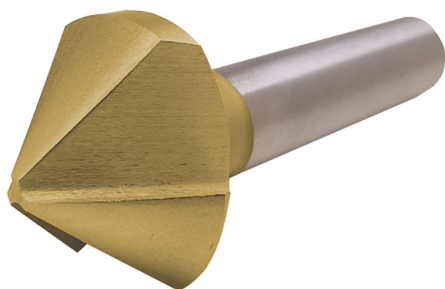

CON SPOGLIE RETTIFICATE E SCANALATURE RICAVATE DAL PIENO,
PER ESEGUIRE SVASATURE CONICHE SENZA VIBRAZIONI.

€14,50

Ø max	12,4 mm
Per Viti M	6
Gambo	Ø 8 mm
Peso lordo	0,03 kg
Codice EAN	8012667004637

Scatola

HSS

-

TiN

-

90°

Esterna