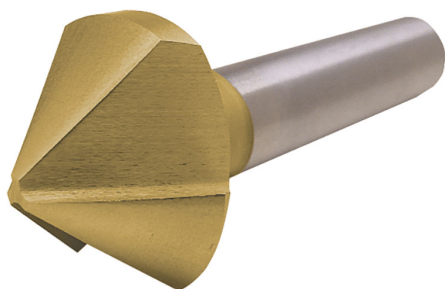

CON SPOGLIE RETTIFICATE E SCANALATURE RICAVATE DAL PIENO,
PER ESEGUIRE SVASATURE CONICHE SENZA VIBRAZIONI.

€34,80

Ø max	28 mm
Per Viti M	14
Gambo	Ø 12 mm
Peso lordo	0,10 kg
Codice EAN	8012667142254

Scatola

HSS

-

-

90°

Esterna