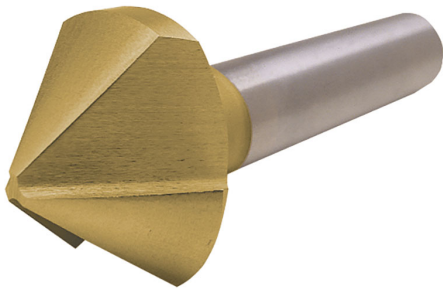

CON SPOGLIE RETTIFICATE E SCANALATURE RICAVATE DAL PIENO,
PER ESEGUIRE SVASATURE CONICHE SENZA VIBRAZIONI.

€34,80

Ø max	28 mm
Per Viti M	14
Gambo	Ø 12 mm
Peso lordo	0,10 kg
Codice EAN	8012667142254

Scatola

HSS

-

-

90°

Esterna