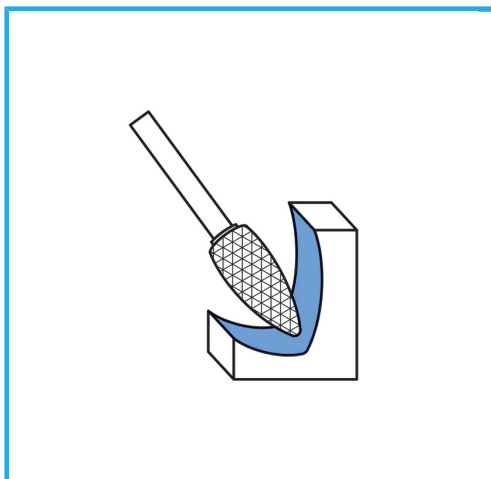

IN METALLO DURO CON TAGLIO INCROCIATO.

**€48,00**  
~~€63,00~~

**Gambo**  
**Peso lordo**  
**Codice EAN**

Ø 3 mm  
0,14 kg  
8012667213053

Scatola

HM

8 Pcs