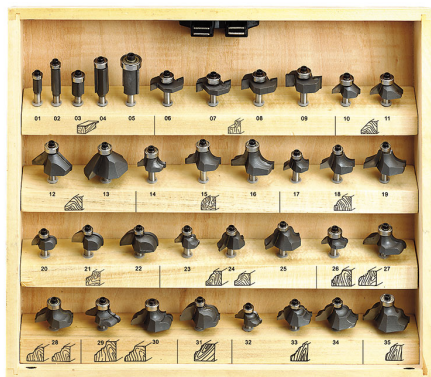

PARA CARPINTERÍA PROFESIONAL COMO CANTOS, RECORTES,
RANURAS.

€244,00

Eje

Ø 6 mm

Peso bruto

3,08 kg

Codigo de barras

8012667204433

Caja de
madera

35 Pcs