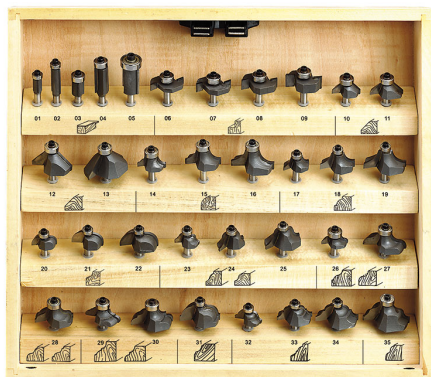

PER LA LAVORAZIONE PROFESSIONALE DEL LEGNO QUALI BORDI,  
RIFILATURE, SCANALATURE.

€244,00

**Gambo**

Ø 6 mm

**Peso lordo**

3,08 kg

**Codice EAN**

8012667204433

Cassa di  
legno

35 Pcs