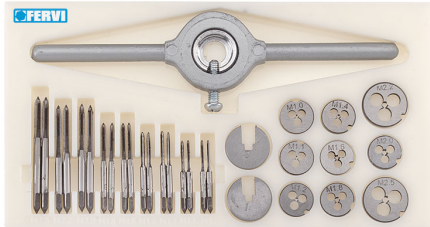

DA M1 A M2.5, CON GIRAFILIERE E ADDATTATORI PER CONVERTIRLO
IN GIRAMASCHI.

€72,60

Misura

M1 - M1.1 - M1.2 - M1.4 - M1.6 - M1.8 -
M2.0 - M2.2 - M2.5

Scatola

HSS

Peso lordo

0,18 kg