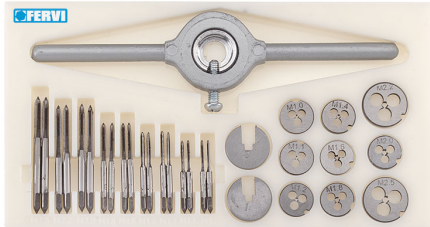

DA M1 A M2.5, CON GIRAFILIERE E ADDATTATORI PER CONVERTIRLO  
IN GIRAMASCHI.

€72,60

**Misura**

M1 - M1.1 - M1.2 - M1.4 - M1.6 - M1.8 -  
M2.0 - M2.2 - M2.5

Scatola

HSS

**Peso lordo**

0,18 kg