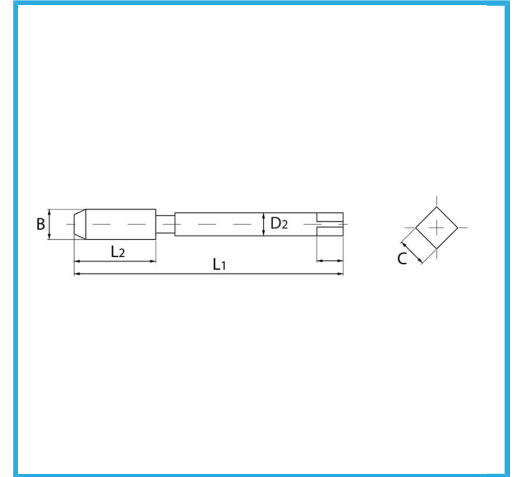

ISOMETRIC THREAD COARSE PITCH - REINFORCED SHANK.

B	M4 x 0,70 mm
L2	13 mm
L1	66 mm
D2	4.5 mm
C	3.4 mm
Gross weight	0,09 kg
EAN Code	8012667141561

Box

HSS-G

HV=750

External

371/B