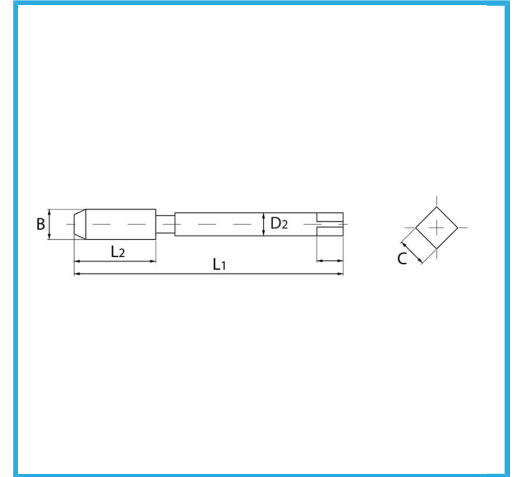

ISOMETRIC THREAD COARSE PITCH - REINFORCED SHANK.

<b>B</b>	M5 x 0,80 mm
<b>L2</b>	16 mm
<b>L1</b>	70 mm
<b>D2</b>	6 mm
<b>C</b>	4.9 mm
<b>Gross weight</b>	0,02 kg
<b>Packaging dimensions</b>	74x12x12 h mm
<b>EAN Code</b>	8012667141578

Box

HSS-G

HV=750

External

371/B