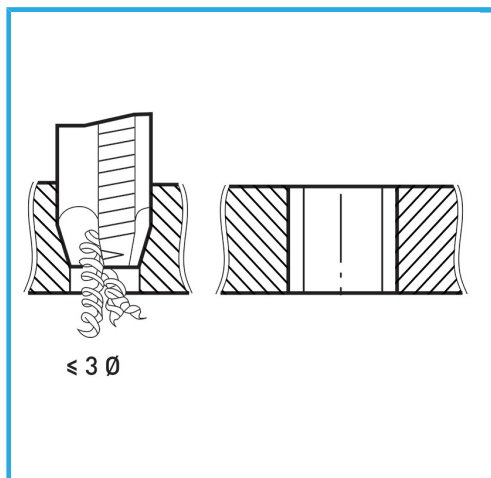

PASO GRUESO DE HILO ISOMÉTRICO - VÁSTAGO REFORZADO.

€7,50

B	M5 x 0,80 mm
L2	16 mm
L1	70 mm
D2	6 mm
C	4.9 mm
Peso bruto	0,02 kg
Dimensiones de embalaje	74x12x12 h mm
Codigo de barras	8012667141578

Caja

HSS-G

HV=750

Externa

371/B