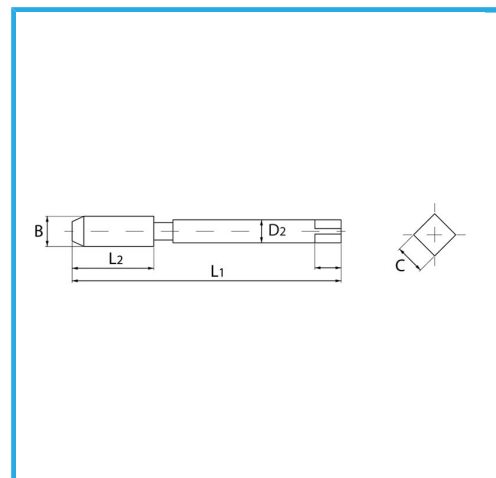

PASO GRUESO DE HILO ISOMÉTRICO - VÁSTAGO REFORZADO.

€7,50

B	M5 x 0,80 mm
L2	16 mm
L1	70 mm
D2	6 mm
C	4.9 mm
Peso bruto	0,02 kg
Dimensiones de embalaje	74x12x12 h mm
Codigo de barras	8012667141578

Caja

HSS-G

HV=750

Externa

371/B