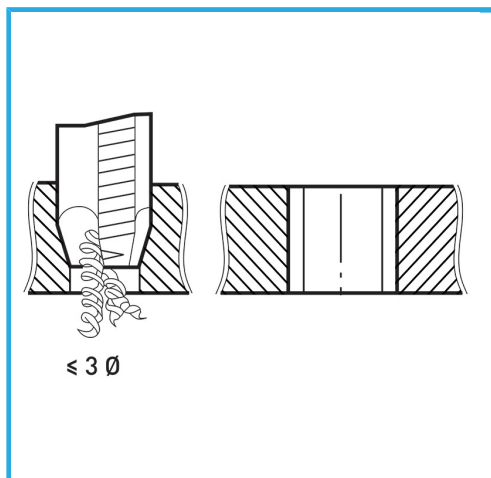

PASO GRUESO DE HILO ISOMÉTRICO - VÁSTAGO REFORZADO.

€8,00

B	M6 x 1 mm
L2	22 mm
L1	85 mm
D2	6 mm
C	4.9 mm
Peso bruto	0,02 kg
Dimensiones de embalaje	85x17x17 h mm
Codigo de barras	8012667141585

Caja

HSS-G

HV=750