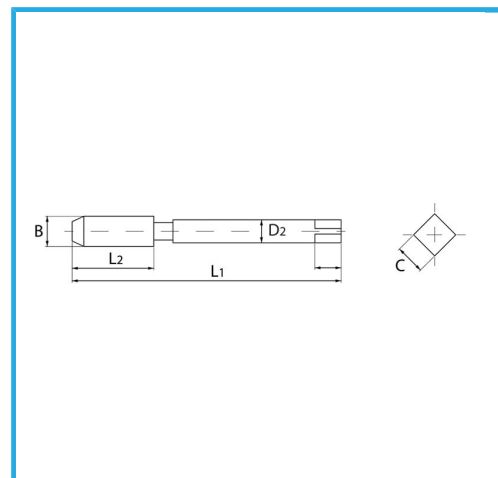

PASO GRUESO DE HILO ISOMÉTRICO - VÁSTAGO REFORZADO.

€8,00

B	M6 x 1 mm
L2	22 mm
L1	85 mm
D2	6 mm
C	4.9 mm
Peso bruto	0,02 kg
Dimensiones de embalaje	85x17x17 h mm
Codigo de barras	8012667141585

Caja

HSS-G

HV=750

Externa

371/B