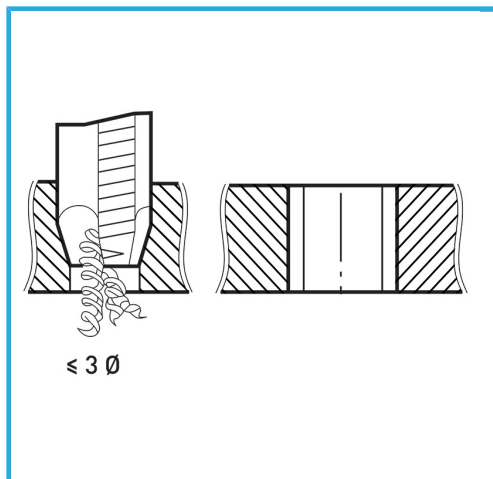

**ART. M001/6**

**MASCHIA MACCHINA PER FORI PASSANTI, IMBOCCO  
CORRETTO**

**FERVI**

**FILETTATURA METRICA A PASSO GROSSO (MA) - GAMBO  
RINFORZATO.**

**€8,00**

<b>B</b>	M6 x 1 mm
<b>L2</b>	22 mm
<b>L1</b>	85 mm
<b>D2</b>	6 mm
<b>C</b>	4.9 mm
<b>Peso lordo</b>	0,02 kg
<b>Codice EAN</b>	8012667141585