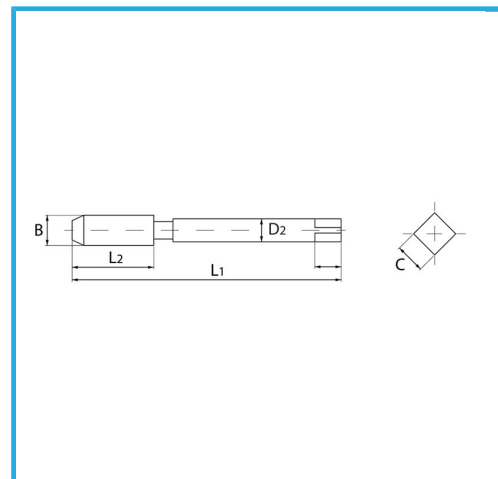

**ART. M001/6**

**MASCHIA MACCHINA PER FORI PASSANTI, IMBOCCO  
CORRETTO**

**FERVI**

**FILETTATURA METRICA A PASSO GROSSO (MA) - GAMBO  
RINFORZATO.**

**€8,00**

<b>B</b>	M6 x 1 mm
<b>L2</b>	22 mm
<b>L1</b>	85 mm
<b>D2</b>	6 mm
<b>C</b>	4.9 mm
<b>Peso lordo</b>	0,02 kg
<b>Codice EAN</b>	8012667141585

Scatola

HSS-G

HV=750

Esterna

371/B