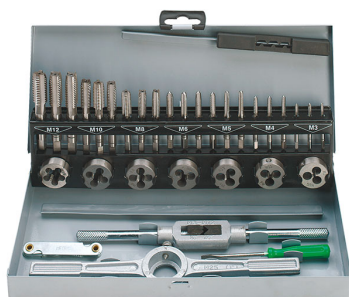

CON GIRAMASCHI, GIRAFILIERE E CONTAFIETTI.

€86,90
~~€116,00~~

Maschi	M3x0,5 M4x0,7 M5x0,8 M6x1 M8x1,25 M10x1,5 M12x1,75
Filiera	M3x0,5 M4x0,7 M5x0,8 M6x1 M8x1,25 M10x1,5 M12x1,75
Giravite	3,5 x 50 mm
Peso lordo	1,29 kg
Codice EAN	8012667181147

Append.

HSS -

32 Pcs