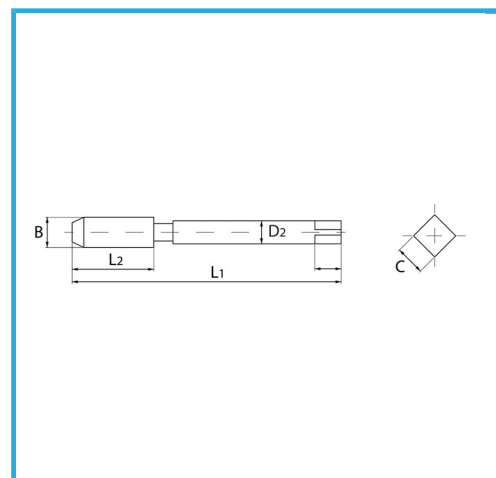

FILETTATURA METRICA A PASSO GROSSO (MA).

€20,40

B	M16 x 2 mm
L2	32 mm
L1	110 mm
D2	12 mm
C	9 mm
Peso lordo	0,10 kg
Dimensioni imballo	112 x 19 x 19 h mm
Codice EAN	8012667141738

Scatola

HV=750

Esterna

376/C