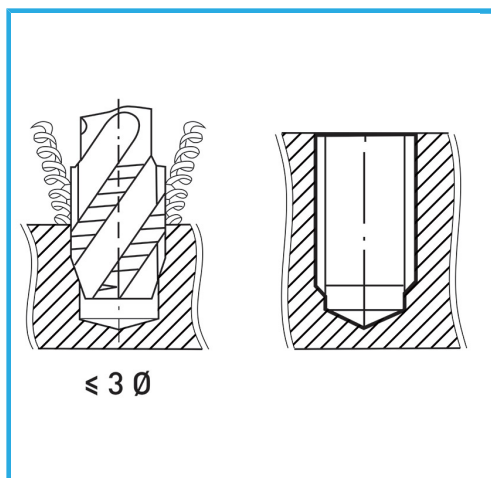

FILETTATURA METRICA A PASSO GROSSO (MA).

€20,40

B	M16 x 2 mm
L2	32 mm
L1	110 mm
D2	12 mm
C	9 mm
Peso lordo	0,10 kg
Dimensioni imballo	112 x 19 x 19 h mm
Codice EAN	8012667141738

Scatola

HV=750

Esterna

376/C