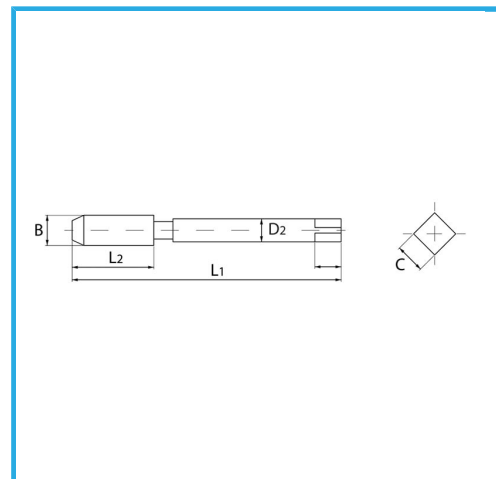

ISOMETRIC THREAD COARSE PITCH.

B	M18 x 2,5 mm
L2	34 mm
L1	125 mm
D2	14 mm
C	11 mm
Gross weight	0,05 kg
EAN Code	8012667141745

Box

HV=750

External

376/C

HSS-G

-