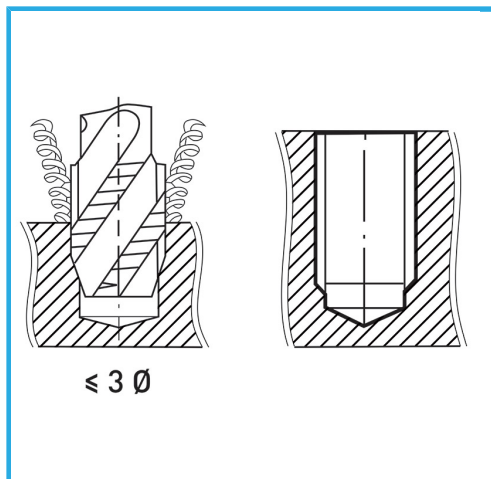

ISOMETRIC THREAD COARSE PITCH.

B	M18 x 2,5 mm
L2	34 mm
L1	125 mm
D2	14 mm
C	11 mm
Gross weight	0,05 kg
EAN Code	8012667141745

Box

HV=750

External

376/C

HSS-G

-