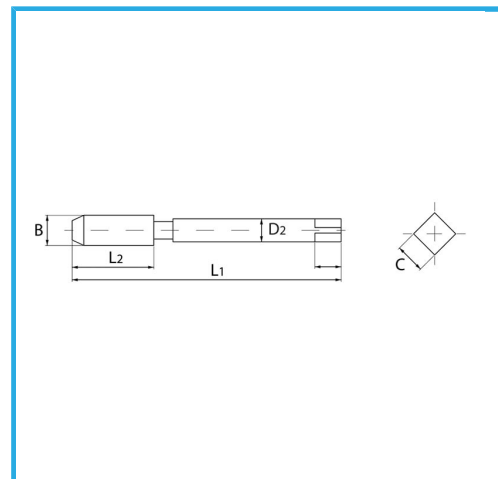

ISOMETRIC THREAD COARSE PITCH.

B	M20 x 2,5 mm
L2	34 mm
L1	140 mm
D2	16 mm
C	12 mm
Gross weight	0,05 kg
EAN Code	8012667141752

Box

HV=750

External

376/C

HSS-G

-