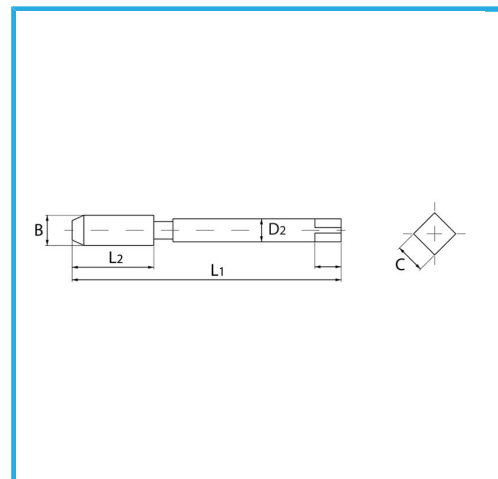

FILETTATURA METRICA A PASSO GROSSO (MA).

€36,40

| | |
|------------|---------------|
| B | M20 x 2,5 mm |
| L2 | 34 mm |
| L1 | 140 mm |
| D2 | 16 mm |
| C | 12 mm |
| Peso lordo | 0,05 kg |
| Codice EAN | 8012667141752 |

Scatola

HV=750

Esterna

376/C

HSS-G

-