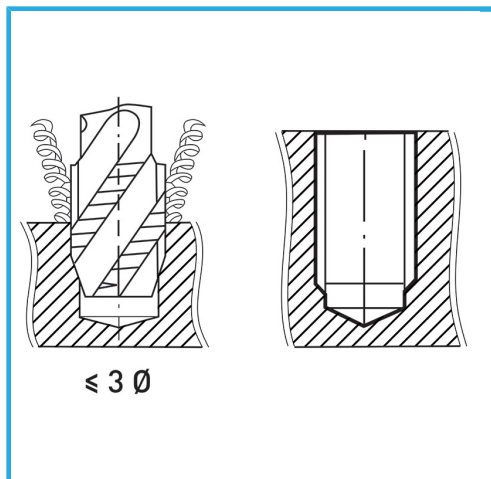

FILETTATURA METRICA A PASSO GROSSO (MA).

€36,40

| | |
|------------|---------------|
| B | M20 x 2,5 mm |
| L2 | 34 mm |
| L1 | 140 mm |
| D2 | 16 mm |
| C | 12 mm |
| Peso lordo | 0,05 kg |
| Codice EAN | 8012667141752 |

Scatola

HV=750

Esterna

376/C

HSS-G

-