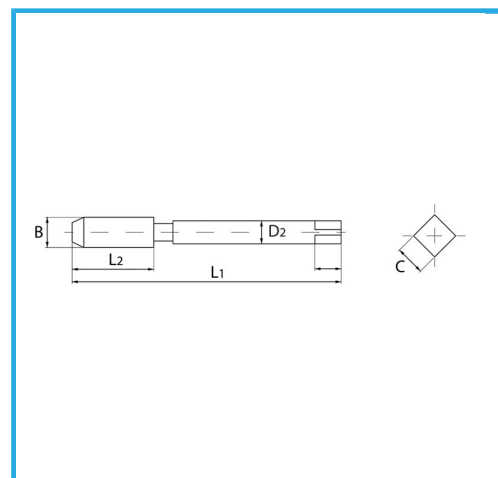

ISOMETRIC THREAD COARSE PITCH.

B	M22 x 2,5 mm
L2	34 mm
L1	140 mm
D2	18 mm
C	14.5 mm
Gross weight	0,26 kg
EAN Code	8012667257187

Box

HV=750

External

376/C

HSS-G

-