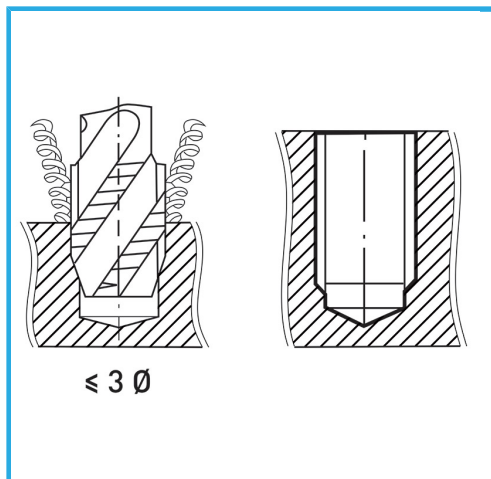

ISOMETRIC THREAD COARSE PITCH.

B	M30 x 3,5 mm
L2	45 mm
L1	180 mm
D2	22 mm
C	18 mm
Gross weight	0,49 kg
EAN Code	8012667257217

Box

HV=750

External

376/C

HSS-G

-