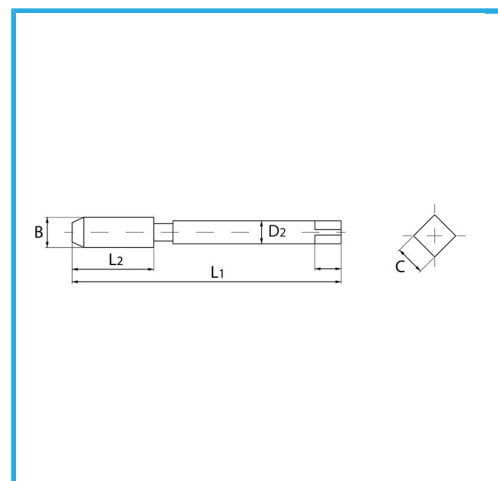

ISOMETRIC THREAD COARSE PITCH - REINFORCED SHANK.

B	M4 x 0,70 mm
L2	13 mm
L1	63 mm
D2	4.5 mm
C	3.4 mm
Gross weight	0,01 kg
EAN Code	8012667141769

Box

HSS-G

HV=750

External

371/C