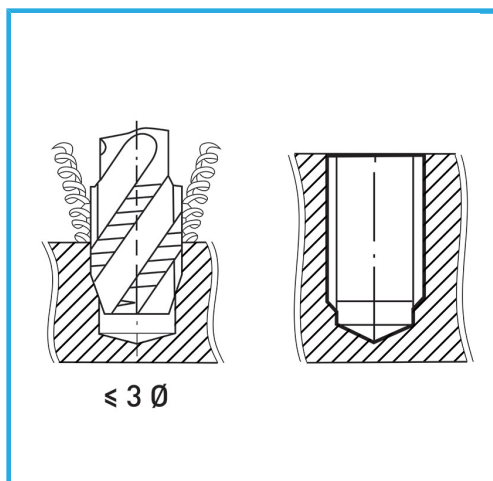

ISOMETRIC THREAD COARSE PITCH - REINFORCED SHANK.

B	M4 x 0,70 mm
L2	13 mm
L1	63 mm
D2	4.5 mm
C	3.4 mm
Gross weight	0,01 kg
EAN Code	8012667141769

Box

HSS-G

HV=750

External

371/C