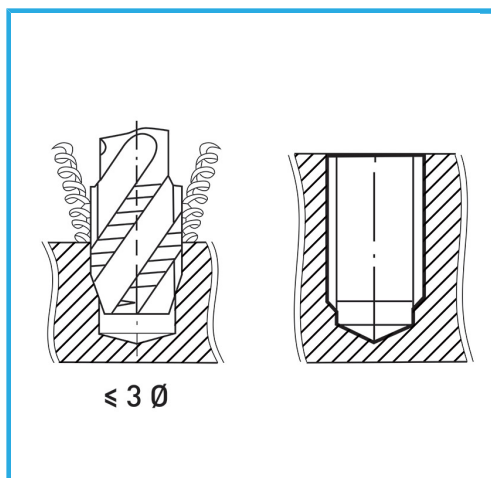

FILETTATURA METRICA A PASSO GROSSO (MA) - GAMBO RINFORZATO.

€10,40

| | |
|------------|---------------|
| B | M8 x 1,25 mm |
| L2 | 22 mm |
| L1 | 90 mm |
| D2 | 8 mm |
| C | 6.2 mm |
| Peso lordo | 0,03 kg |
| Codice EAN | 8012667141790 |