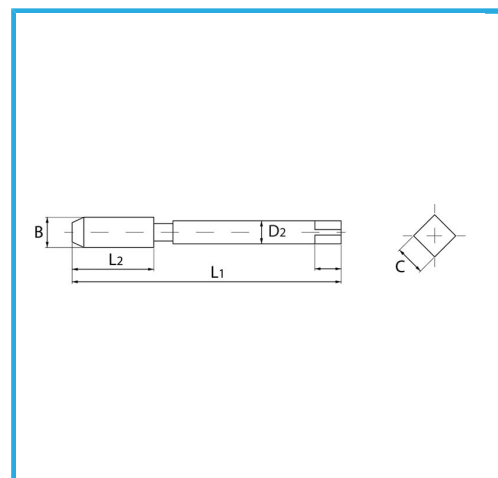

FILETTATURA METRICA A PASSO GROSSO (MA) - GAMBO RINFORZATO.

€10,40

| | |
|------------|---------------|
| B | M8 x 1,25 mm |
| L2 | 22 mm |
| L1 | 90 mm |
| D2 | 8 mm |
| C | 6.2 mm |
| Peso lordo | 0,03 kg |
| Codice EAN | 8012667141790 |

Scatola

HSS-G

HV=750

Esterna

371/C