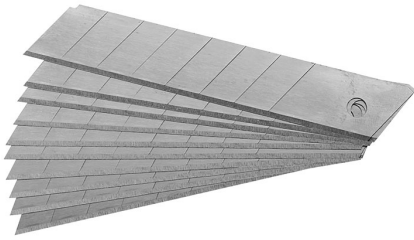

€8,20

Larghezza lama

25 mm

Peso lordo

0,17 kg

Codice EAN

8012667244545

Append.

10 Pcs

Acciaio