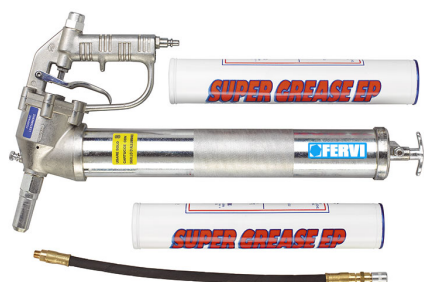

UTILIZZO CON CARTUCCIA Ø 55MM O GRASSO SFUSO - CON 2
CARTUCCE DI GRASSO, TUBO RINFORZATO DI 400MM E TESTINA
REGOLABILE A 4...

€307,00

Capacità	800 cc
Dimensioni	Ø 60 x 500 mm
Pressione di esercizio	4 - 6 bar
Pressione massima	10 bar
Peso lordo	4,90 kg
Codice EAN	8012667226749