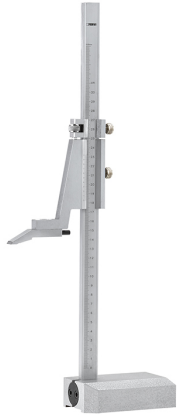

MIT REISSNADEL.

Messbereich	0 - 300 mm
Anzeige	0,02 mm
Nettogewicht	2 kg
Bruttogewicht	2,39 kg
EAN-Code	8012667164638

Box