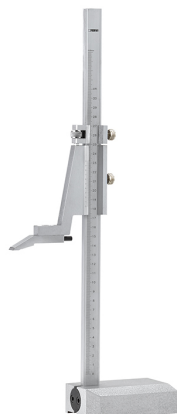

CON PUNTA A TRACCIARE.

€121,00

Campo di misura	0 - 300 mm
Lettura	0,02 mm
Peso netto	2 kg
Peso lordo	2,39 kg
Codice EAN	8012667164638

Scatola