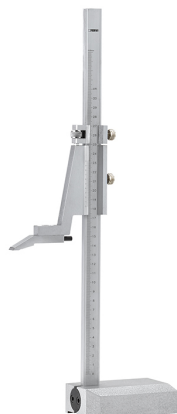

CON PUNTA A TRACCIARE.

€121,00

<b>Campo di misura</b>	0 - 300 mm
<b>Lettura</b>	0,02 mm
<b>Peso netto</b>	2 kg
<b>Peso lordo</b>	2,39 kg
<b>Codice EAN</b>	8012667164638

Scatola