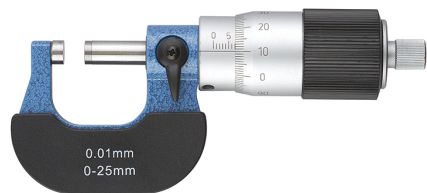

CON TAMBURO GRANDE A 100 DIVISIONI CON CONTATTI IN METALLO DURO E FRIZIONE SUL TAMBURO.

€74,40

Misura	0 - 25 mm
Lettura	0,01 mm
Precisione	0,004 mm
Peso lordo	0,50 kg
Codice EAN	8012667184438

-

863

Scatola