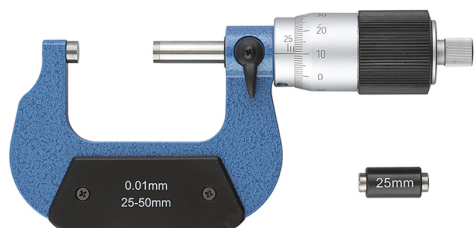

CON TAMBURO GRANDE A 100 DIVISIONI CON CONTATTI IN METALLO DURO E FRIZIONE SUL TAMBURO.

€92,50

Misura	25 - 50 mm
Lettura	0,01 mm
Precisione	0,004 mm
Peso lordo	0,66 kg
Codice EAN	8012667184445

-

863

Scatola