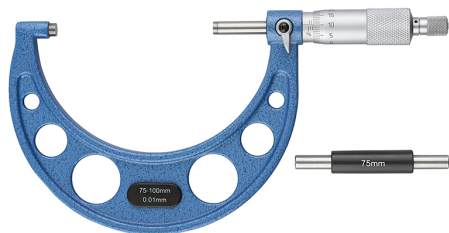

CON TAMBURO GRANDE A 100 DIVISIONI CON CONTATTI IN METALLO DURO E FRIZIONE SUL TAMBURO.

€125,00

<b>Misura</b>	75-100 mm
<b>Lettura</b>	0,01 mm
<b>Precisione</b>	0,005 mm
<b>Peso lordo</b>	1,14 kg
<b>Codice EAN</b>	8012667184469

-

863

Scatola