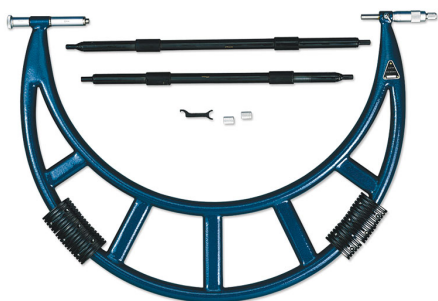

CON CONTATTI IN METALLO DURO, ARCO VERNICIATO.

€915,00

Misura	900 - 1000 mm
Lettura	0,01 mm
Asta	∅ 6,5 mm
Dimensioni imballo	1280x950x110 h mm
Peso lordo	22,50 kg
Codice EAN	8012667191368

-

863

Scatola