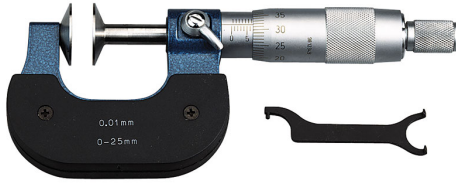

LACKIERTER BOGEN.

Maß	100 - 125 mm
Anzeige	0,01 mm
Scheiben	Ø 27 mm
Bruttogewicht	1,29 kg
EAN-Code	8012667191375

863

Box