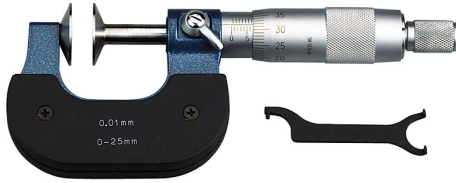

PAINTED FRAME.

<b>Size</b>	125 - 150 mm
<b>Reading</b>	0,01 mm g
<b>Discs</b>	Ø 27 mm
<b>Gross weight</b>	1,55 kg
<b>EAN Code</b>	8012667191382

863

Box