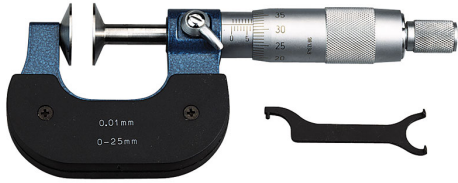

LACKIERTER BOGEN.

Maß	150 - 175 mm
Anzeige	0,01 mm
Scheiben	Ø 27 mm
Bruttogewicht	2,00 kg
EAN-Code	8012667191399

863

Box