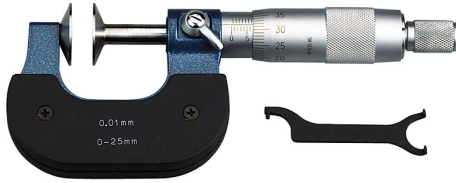

LACKIERTER BOGEN.

Maß	175 - 200 mm
Anzeige	0,01 mm
Scheiben	Ø 27 mm
Bruttogewicht	2,24 kg
EAN-Code	8012667191405

863

Box