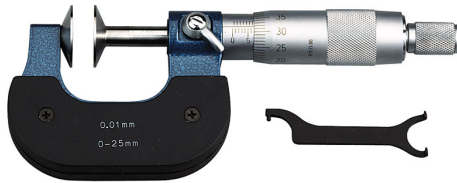

LACKIERTER BOGEN.

<b>Maß</b>	25 - 50 mm
<b>Anzeige</b>	0,01 mm
<b>Scheiben</b>	Ø 20 mm
<b>Bruttogewicht</b>	0,56 kg
<b>EAN-Code</b>	8012667003746

863

Box