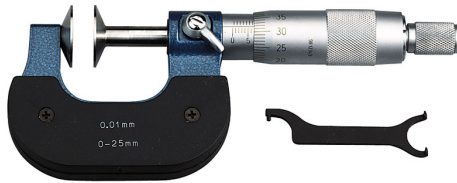

PAINTED FRAME.

<b>Size</b>	75 - 100 mm
<b>Reading</b>	0,01 mm g
<b>Discs</b>	Ø 20 mm
<b>Gross weight</b>	1,10 kg
<b>EAN Code</b>	8012667003760

863

Box