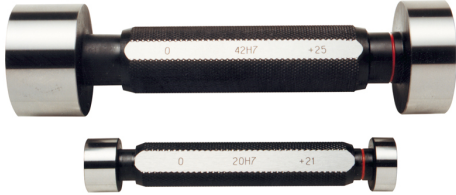

ART. C025/21

GLATTER DORN-MESSSCHIEBER H7 GUT-UND AUSSCHUSSTEIL,
GEHÄRTET UND EINSATZGEHÄRTET

Ø	21 mm
Stück	1
Bruttogewicht	0,23 kg
EAN-Code	8012667004095