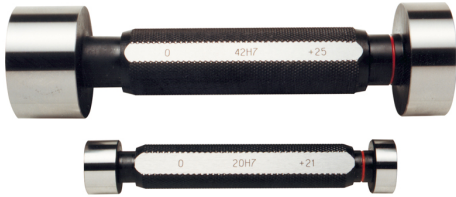

# ART. C025/29

GLATTER DORN-MESSSCHIEBER H7 GUT-UND AUSSCHUSSTEIL,  
GEHÄRTET UND EINSATZGEHÄRTET

Ø	29 mm
Stück	1
Bruttogewicht	0,32 kg
EAN-Code	8012667004170