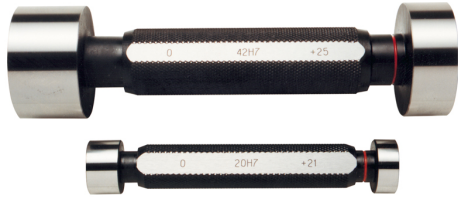

# ART. C025/37

GLATTER DORN-MESSSCHIEBER H7 GUT-UND AUSSCHUSSTEIL,  
GEHÄRTET UND EINSATZGEHÄRTET

∅	37 mm
Stück	1
Bruttogewicht	0,30 kg
EAN-Code	8012667004248