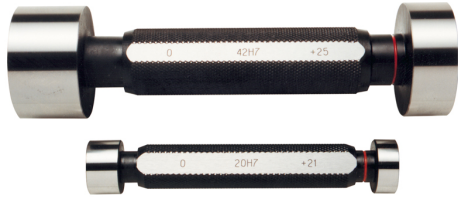

ART. C025/42

GLATTER DORN-MESSSCHIEBER H7 GUT-UND AUSSCHUSSTEIL,
GEHÄRTET UND EINSATZGEHÄRTET

∅	42 mm
Stück	1
Bruttogewicht	0,30 kg
EAN-Code	8012667004262