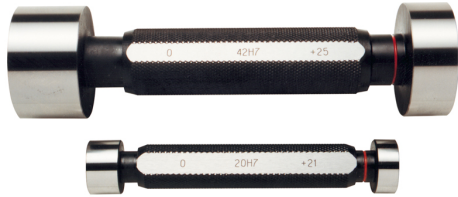

ART. C025/47

GLATTER DORN-MESSSCHIEBER H7 GUT-UND AUSSCHUSSTEIL,
GEHÄRTET UND EINSATZGEHÄRTET

∅	47 mm
Stück	1
Bruttogewicht	0,98 kg
EAN-Code	8012667004286