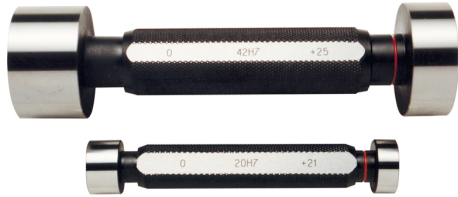

# ART. C025/48

GLATTER DORN-MESSSCHIEBER H7 GUT-UND AUSSCHUSSTEIL,  
GEHÄRTET UND EINSATZGEHÄRTET

∅	48 mm
Stück	1
Bruttogewicht	0,93 kg
EAN-Code	8012667004293