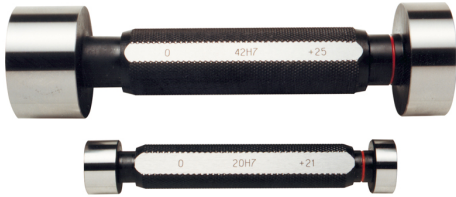

ART. C025/55

GLATTER DORN-MESSSCHIEBER H7 GUT-UND AUSSCHUSSTEIL,
GEHÄRTET UND EINSATZGEHÄRTET

∅	55 mm
Stück	2
Bruttogewicht	1,48 kg
EAN-Code	8012667004330