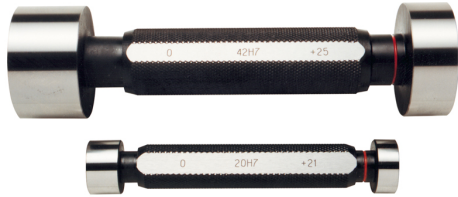

ART. C025/57

GLATTER DORN-MESSSCHIEBER H7 GUT-UND AUSSCHUSSTEIL,
GEHÄRTET UND EINSATZGEHÄRTET

∅	57 mm
Stück	2
Bruttogewicht	1,45 kg
EAN-Code	8012667004354