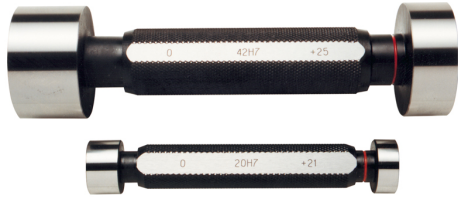

ART. C025/67

GLATTER DORN-MESSSCHIEBER H7 GUT-UND AUSSCHUSSTEIL,
GEHÄRTET UND EINSATZGEHÄRTET

∅	67 mm
Stück	2
Bruttogewicht	1,50 kg
EAN-Code	8012667004439