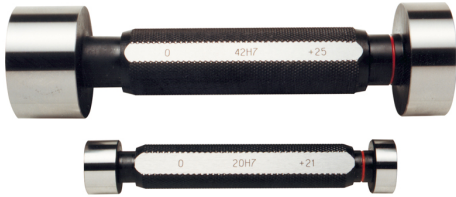

# ART. C025/68

GLATTER DORN-MESSSCHIEBER H7 GUT-UND AUSSCHUSSTEIL,  
GEHÄRTET UND EINSATZGEHÄRTET

Ø	68 mm
Stück	2
Bruttogewicht	2,06 kg
EAN-Code	8012667004446